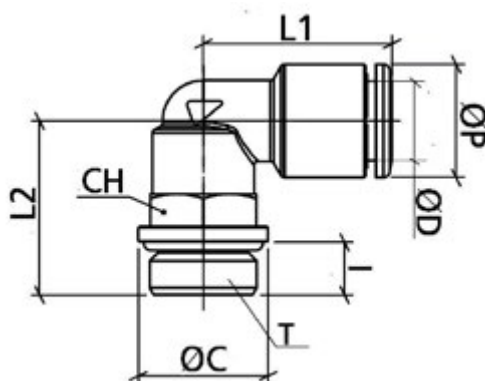

Varenummer: 589OTRL10G03

Beskrivelse: Metal Push-in fitting, vinkel- Ø10 /G 3/8", m. o-ring
Type: OTRL10G03, forniklet messing

Mål

CH = 16

ØP = 16

I = 7.5

L1 = 26

L2 = 26

T = G3/8"

Vægt = 43.5

ØC = 20

ØD = 10